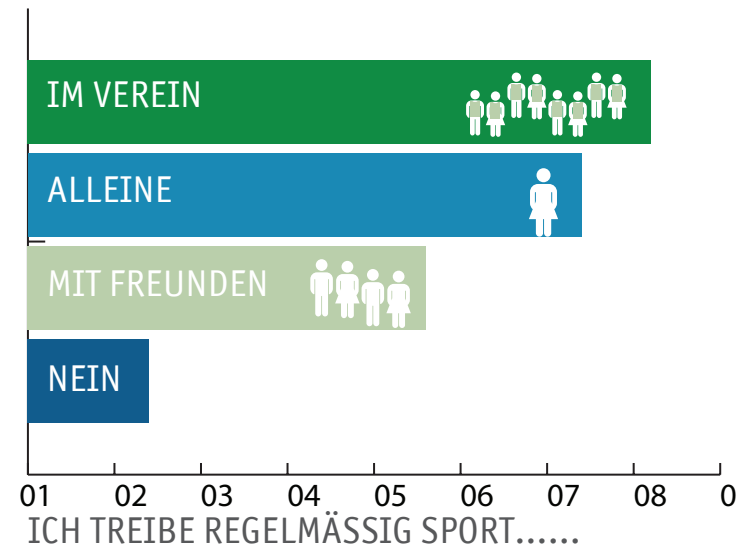

COLORFU**LÜTTINGHOF**

MULTISPORTPARK | HASSEL | BETEILIGUNG

DEMOGRAFIE

ALTERSGRUPPE

0 -19

20-29

30-49

50-69

70-XX

DEMOGRAFIE

ICH KENNE DIE SPORTANLAGE...

JA!
122

NEIN!
28

DER UMGEBUNG

71

HASSEL

86

ICH KOMME AUS...

BETEILIGUNG

Hinweis zum Datenschutz:

Selbstverständlich erfolgt Ihre Teilnahme freiwillig. Bitte nehmen Sie auch die allgemeinen Datenschutzhinweise der Stadt Gelsenkirchen unter www.gelsenkirchen.de/datenschutz zur Kenntnis.

1→ Was stört dich an der Sportanlage Lüttinghof? Was gefällt dir?

Zuallererst: schreib uns, was du an der Anlage heute schon gut findest und was du dir für die Zukunft vorstellen kannst.

Gib hier Deine

Um einen Absatz einzufügen, drücke Shift + Enter